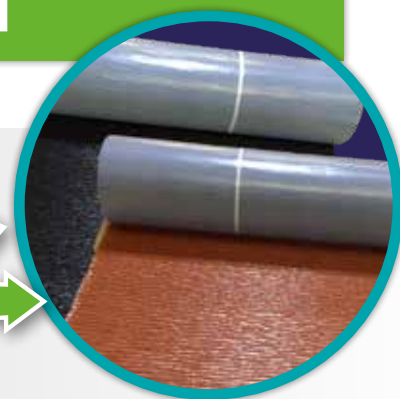

DACHABDICHTUNGSSET AUSSEN

Für Leichtbauschornstein • Fertigteilschornsteine

Passend
für alle
Schachttypen

In den Farben:

- schwarz
- braun
- terrakotta

Dachabdichtungsset Außen bestehend aus

- 1 x Haftprimer lösungsmittelfrei 250 ml
- 4 x Winkelmanschetten 300 x 250 mm vorgestanzt
- 4 x Schaumecken
- 1 x Rolle Elastomerbahn • Breite: 450 mm • Länge 2500 mm

NUR (für alle Farben)

338,⁹⁰ €

Elastomerbahn vollflächig verklebbar

Primer zum Grundieren von sandigen und saugenden Oberflächen als Voranstrich

Artikelnummern:

■ **WATER-001-SET**
(terrakotta)

■ **WABRA-001-SET**
(braun)

DACHABDICHTUNGSSET INNEN

mit Putzträger • Länge: 250 mm

Mit der **Schachtabdichtung Innen** erstellen Sie eine **Abdichtung** von Schornsteinen oder anderen aufgehenden eckigen Bauteilen zur **Dampfdiffusionssperre**.

Die vier einzeln **vorkonfektionierten Eckbereiche** lassen sich durch ihre Flexibilität an **unterschiedliche Dachneigungen** anpassen. Durch die zusätzlich mitgelieferten **Anschlussstücke** lassen sich diverse Schachtgrößen sicher und **dauerhaft abdichten**.