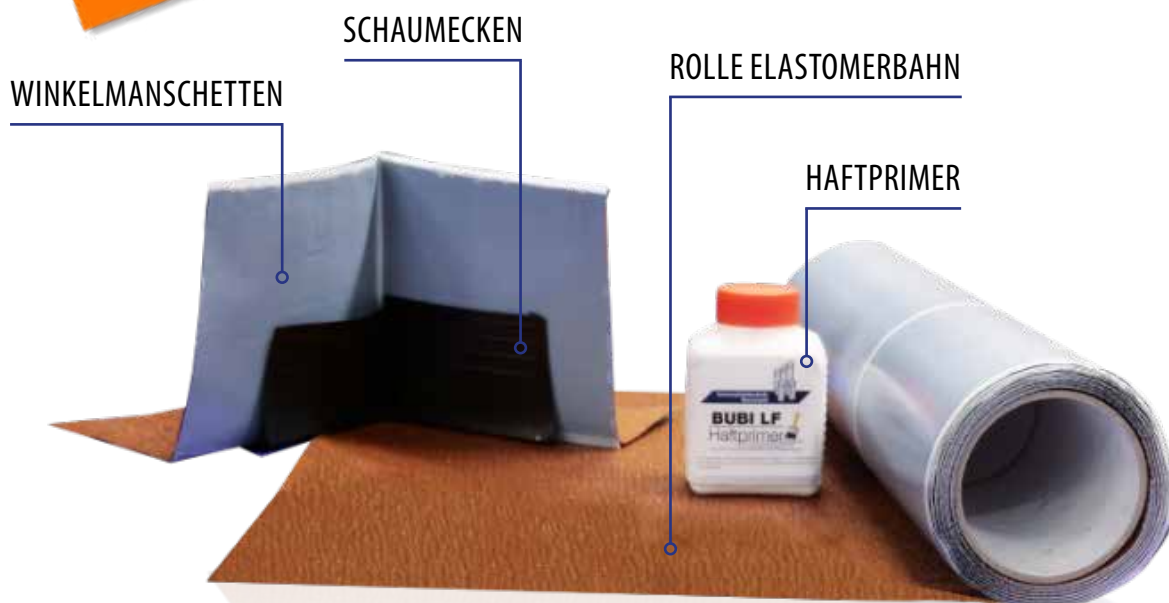

DACHABDICHTUNGSSET AUSSEN

Für Leichtbauschornstein • Fertigteilschornsteine

Passend
für alle
Schachttypen

In den Farben:

- schwarz
- braun
- terrakotta

Dachabdichtungsset Außen bestehend aus

- 1 x Haftprimer lösungsmittelfrei 250 ml
- 4 x Winkelmanschetten 300 x 250 mm vorgestanzt
- 4 x Schaumecken
- 1 x Rolle Elastomerbahn • Breite: 450 mm • Länge 2500 mm

NUR (für alle Farben)

338,⁹⁰ €

Elastomerbahn vollflächig verklebbar

Primer zum Grundieren von sandigen und saugenden Oberflächen als Voranstrich

Artikelnummern:

■ **WATER-001-SET**
(terrakotta)

■ **WABRA-001-SET**
(braun)

DACHABDICHTUNGSSET INNEN

mit Putzträger • Länge: 250 mm

Mit der **Schachtabdichtung Innen** erstellen Sie eine **Abdichtung** von Schornsteinen oder anderen aufgehenden eckigen Bauteilen zur **Dampfdiffusionssperre**.

Die vier einzeln **vorkonfektionierten Eckbereiche** lassen sich durch ihre Flexibilität an **unterschiedliche Dachneigungen** anpassen. Durch die zusätzlich mitgelieferten **Anschlussstücke** lassen sich diverse Schachtgrößen sicher und **dauerhaft abdichten**.