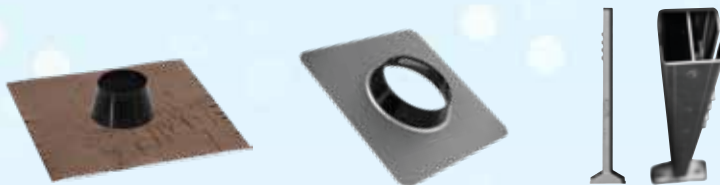

Zu unserem Montagevideo

Ausführung

Innenrohr

Außenrohr

Kabelführungsrohre

Einfachrohr

1 x 60 mm
1 x 80 mm

180 mm
280 mm

2 x 32 mm
2 x 32 mm

Doppelrohr

2 x 50 mm

260 mm

2 x 25 mm

ZUBEHÖR

Artikel	Außenabdichtung Alu Butyl	Außenabdichtung Vlies Butyl	Doppelschiene f. Wandhalter
Produktdetails / Außenrohrdurchmesser	Maß: 400 x 400 mm 180 mm	Maß: 400 x 400 mm 180 mm	-
Artikelnummer / Preis	SR180-50 82,90 €	SR180-51 82,90 €	-
Produktdetails / Außenrohrdurchmesser	Maß: 580 x 580 mm 260 / 280 mm	Maß: 580 x 580 mm 260 / 280 mm	Baulänge: 750 mm 260 / 280 mm
Artikelnummer / Preis	SR260-50 132,90 €	SR260-51 132,90 €	SR280-40 73,20 €

**Hochtemperatursilikon
Farbe Schwarz**

103-001-062
31,80 €

ZUBEHÖR

Artikel	Wandhalterverlängerung L1	Wandhalterverlängerung L2	Wandhalterverlängerung L3	Wandhalterverlängerung L4
Produktdetails	bis 280 mm Wandabstand	bis 430 mm Wandabstand	bis 530 mm Wandabstand	bis 730 mm Wandabstand
Für Rohrrino Außenrohrdurchmesser	180 / 280 / 260 mm Einfach- & Doppelausführung	180 / 280 / 260 mm Einfach- & Doppelausführung	180 / 280 / 260 mm Einfach- & Doppelausführung	180 / 280 / 260 mm Einfach- & Doppelausführung
Artikelnummer / Preis	NEO-150-070 89,90 €	NEO-150-071 103,90 €	NEO-150-072 149,90 €	NEO-150-073 169,90 €